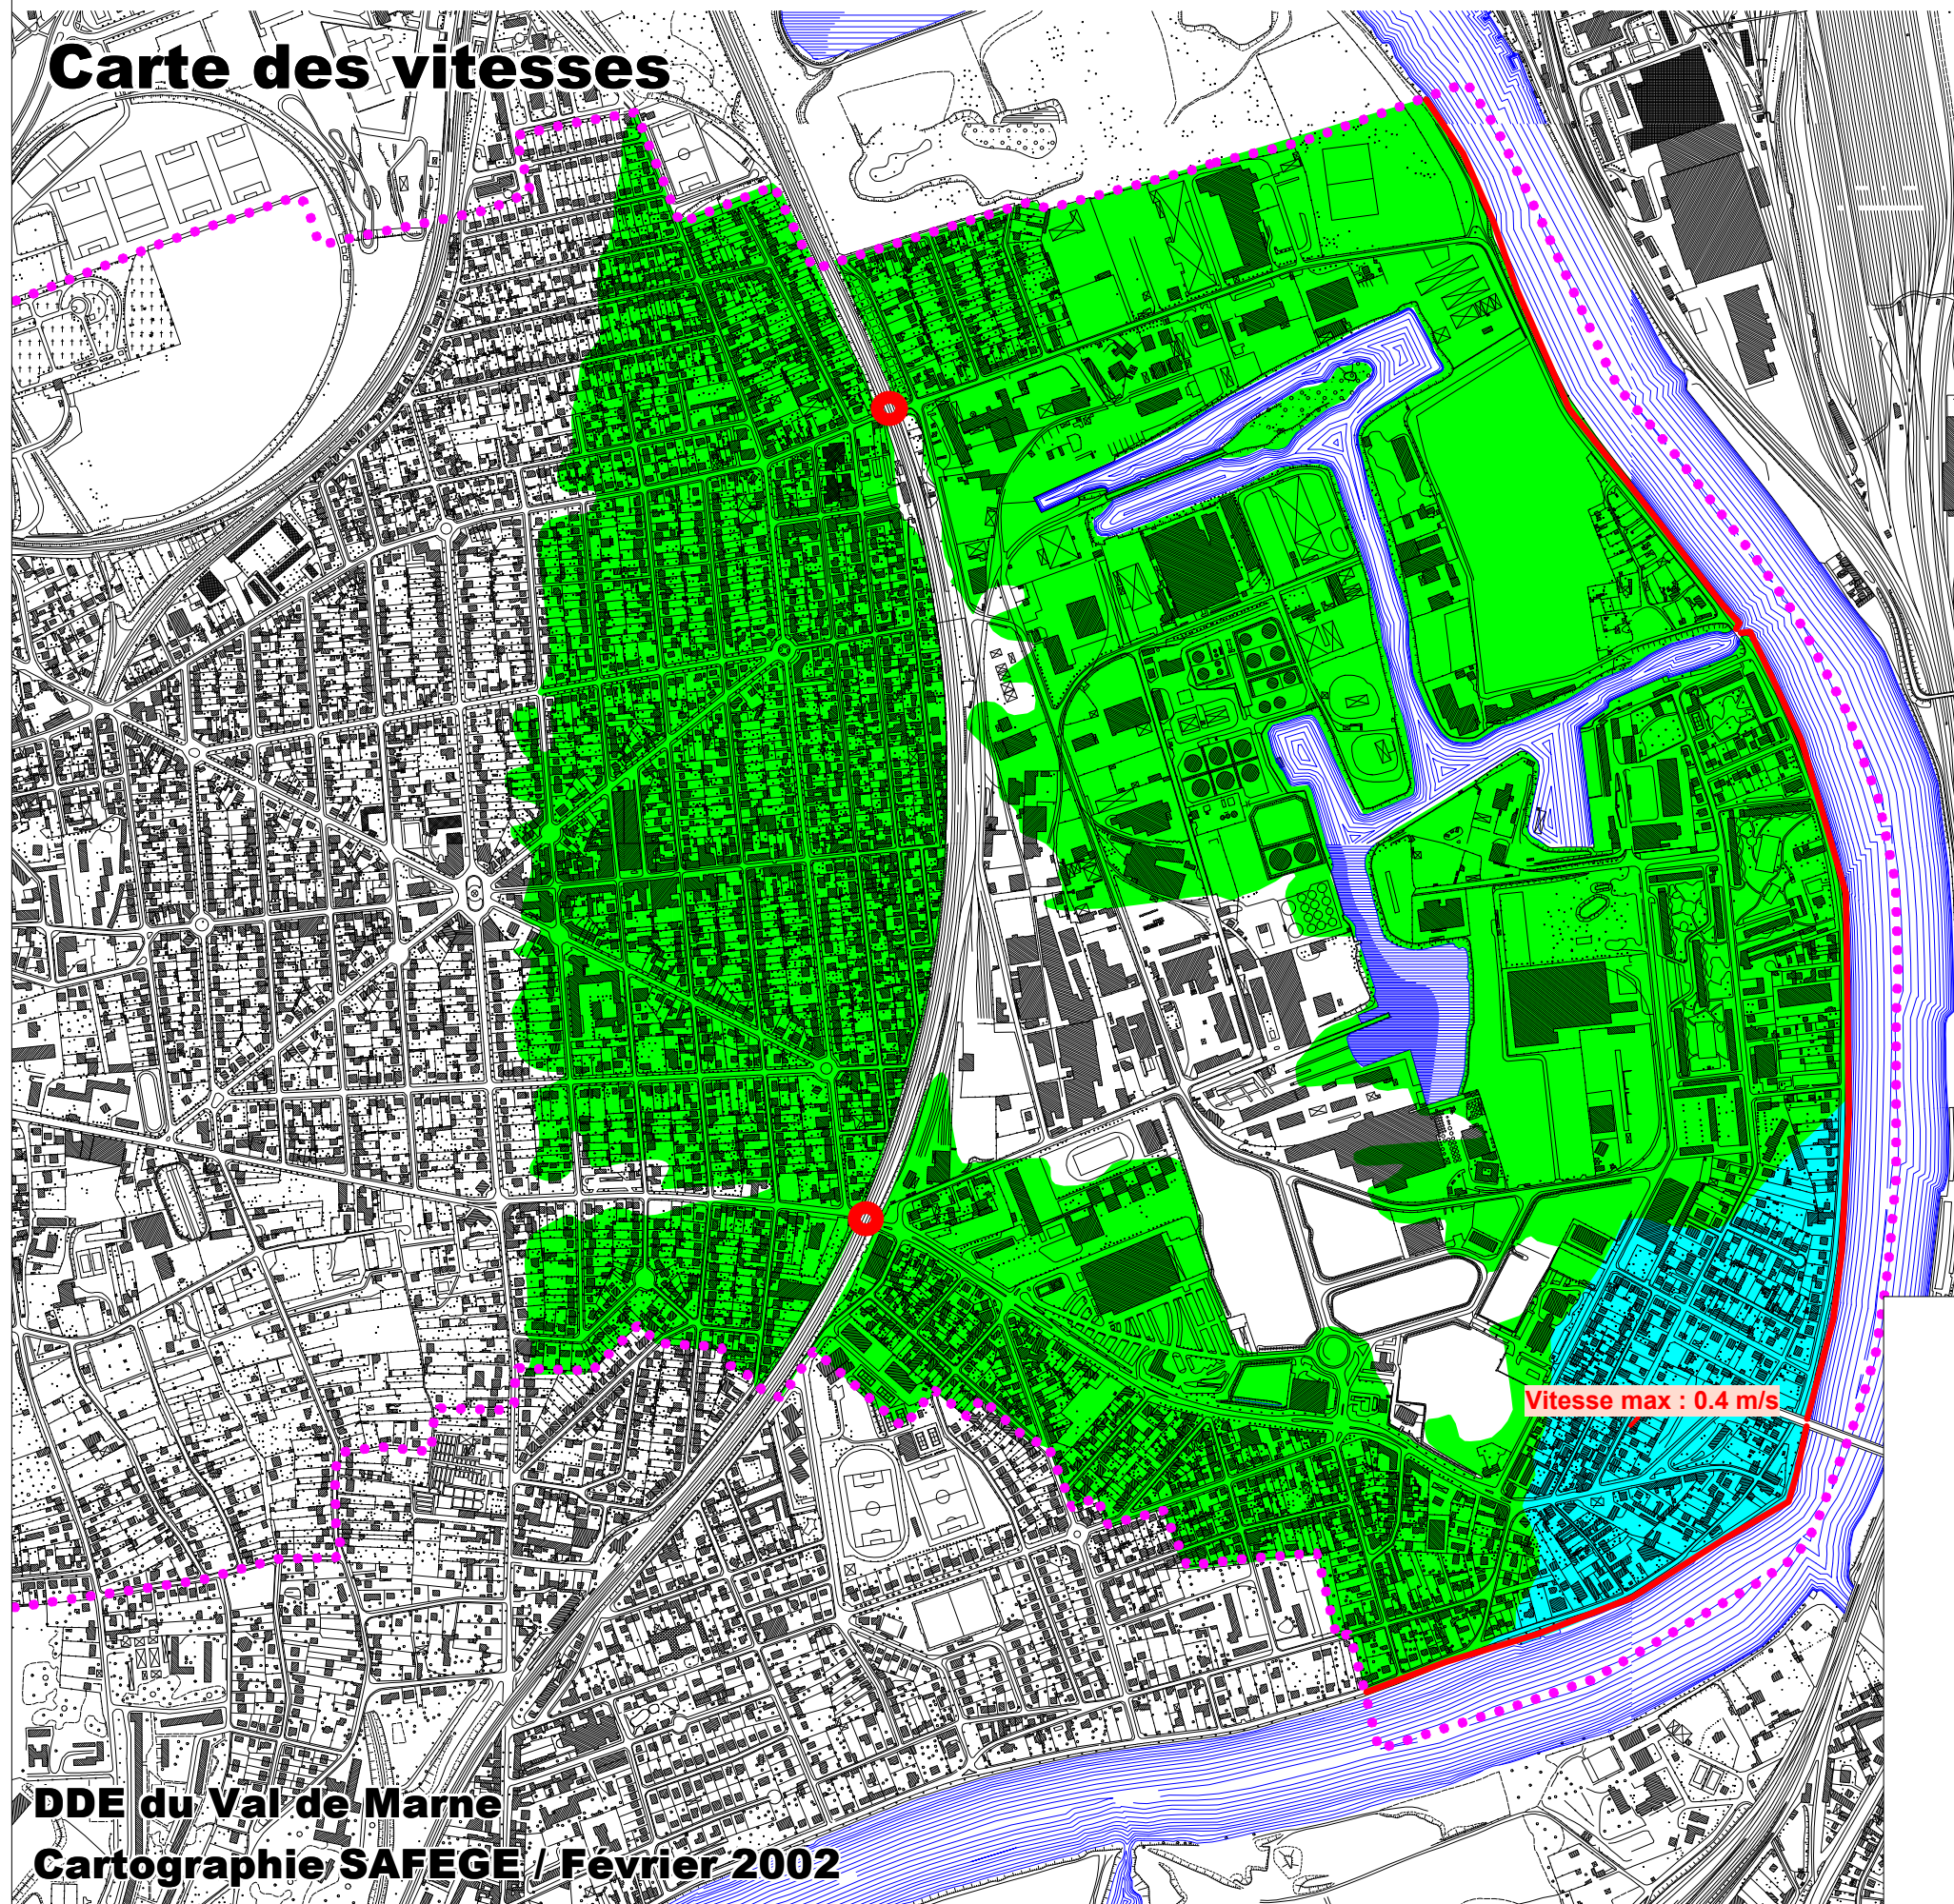

VILLENEUVE-LE-ROI

Carte des vitesses

LEGENDE

-  Vitesse inférieure à 0.2 m/s
-  Vitesse comprise entre 0.2 m/s et 0.5 m/s
-  Vitesse comprise entre 0.5 m/s et 1.0 m/s
-  Vitesse supérieure à 1.0 m/s
-  Berges : zone de transition, vitesses fortes
-  Zone de survitesse
-  Limite communale